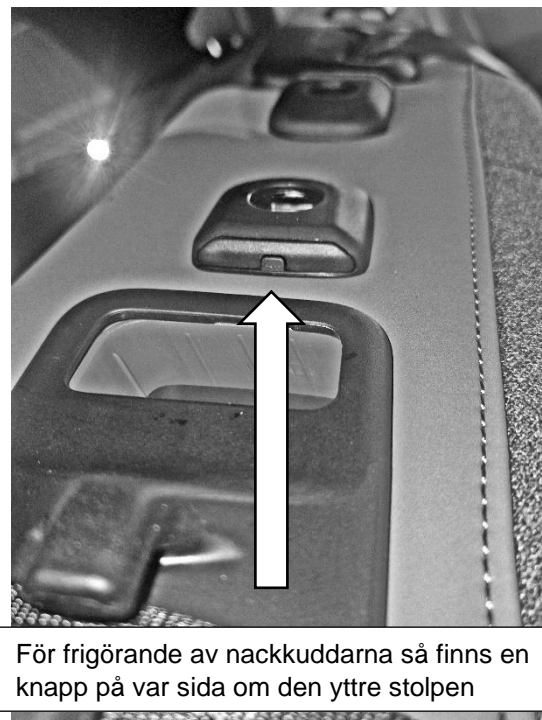

MONTERINGSDETALJER:

- Spännrem L.30cm. 2

Dra remmarna genom bilens "top tether" fästen

För frigörande av nackkuddarna så finns en knapp på var sida om den yttre stolpen